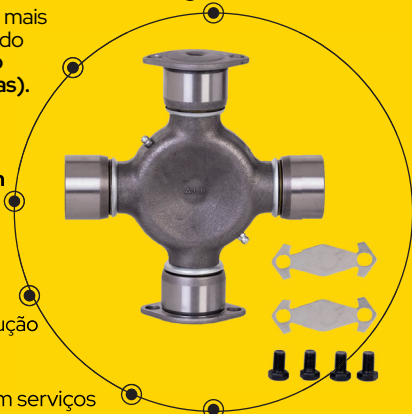

Cruzetas & Componentes de Cardans

Peças com **mais de 100 anos**
como original nas montadoras

Tecnologia Spicer, a mais reconhecida do mundo (Clarence Spicer é o inventor das cruzetas).

Dana: Maior fabricante mundial de **Eixos Cardan e componentes**

Líder nos segmentos:
pick-ups, caminhões,
ônibus, agrícola e construção

Referência em serviços de aplicação e manutenção

Resistência extrema
à cargas de grande impacto